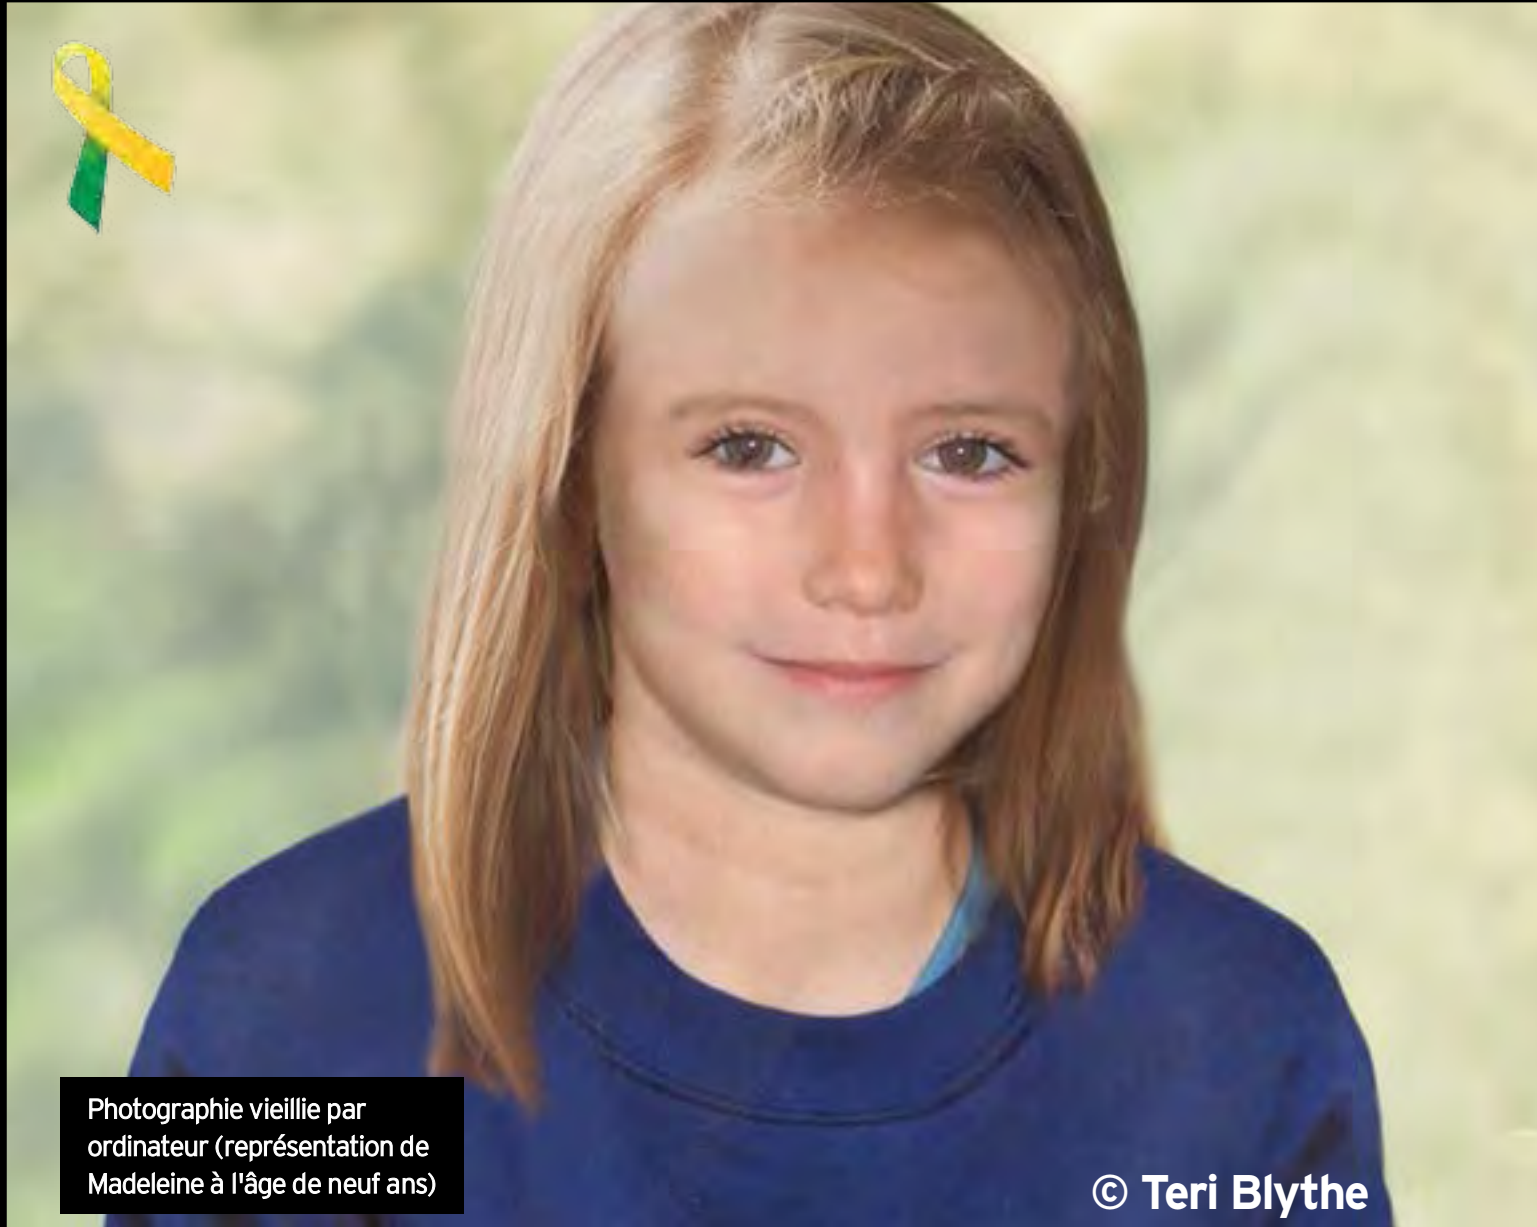

# MANQUANT- MADELEINE McCANN - MANQUANT

Photographie vieillie par ordinateur (représentation de Madeleine à l'âge de neuf ans)

© Teri Blythe

Madeleine a été enlevée à Praia da Luz, Portugal, le jeudi 3 mai 2007

Madeleine, à l'âge de 3 ans